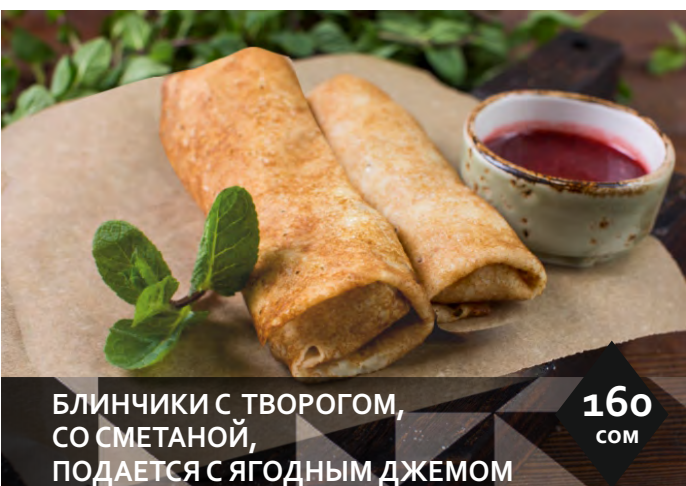

150
СОМ

БЛИНЧИКИ СО СМЕТАНОЙ/
МЕДОМ / ЯГОДНЫМ ДЖЕМОМ
на выбор

140
СОМ

БЛИНЧИКИ С ТВОРОГОМ,
СО СМЕТАНОЙ,
ПОДАЕТСЯ С ЯГОДНЫМ ДЖЕМОМ

160
СОМ

ТВОРОГ
ПО-ДОМАШНЕМУ

180
СОМ

ДОПОЛНЕНИЯ К СЛАДКИМ ЗАВТРАКАМ: 50г