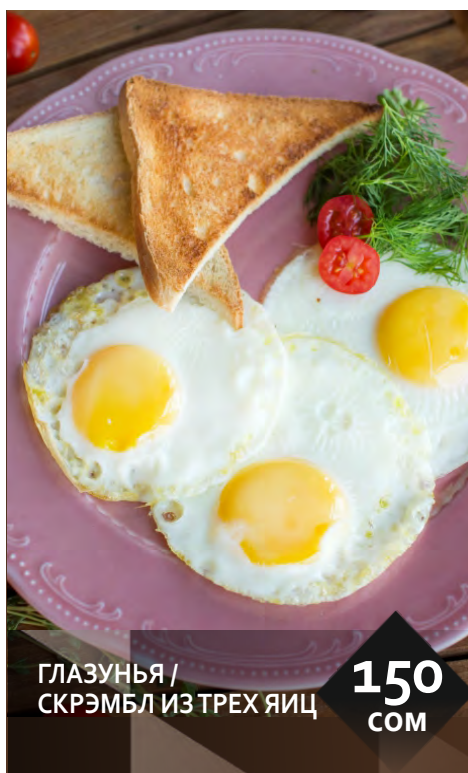

ГРЕЧЕСКИЙ ЗАВТРАК
СТОСТАМИ, С ДОМАШНИМ СЫРОМ
И САЛАТОМ ИЗ СВЕЖИХ ОВОЩЕЙ

СКРЭМБЛ
С МАЛОСОЛЬНЫМ
ЛОСОСЕМ

ГЛАЗУНЬЯ /
СКРЭМБЛ ИЗ ТРЕХ ЯИЦ

150
СОМ