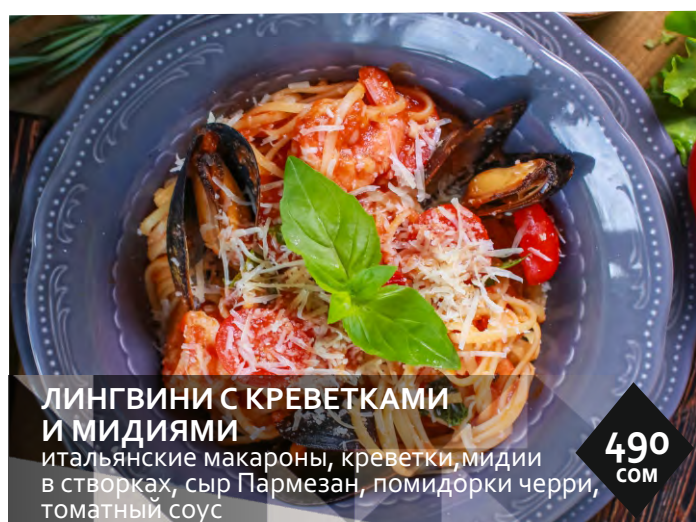

мелко-рубленный фарш
из телячьей вырезки
с сельдереем
и репчатым луком,
тушенным в
томатном соусе

**360
СOM**

**АЛЬФРЕДО
С КУРИНЫМ ФИЛЕ**

паста со шпинатом
в сливочном соусе с кусочками
куриной грудки, шампиньонами
и с сыром Грано-Падано

**320
СOM**

ФЕТТУЧИНИ С СЕМГОЙ

итальянские макароны, семга,
брокколи, сыр Пармезан, сливочная
основа с добавлением томатного соуса

**480
СOM**

**ЛИНГВИНИ С КРЕВЕТКАМИ
И МИДИЯМИ**

итальянские макароны, креветки, мидии
в створках, сыр Пармезан, помидорки черри,
томатный соус