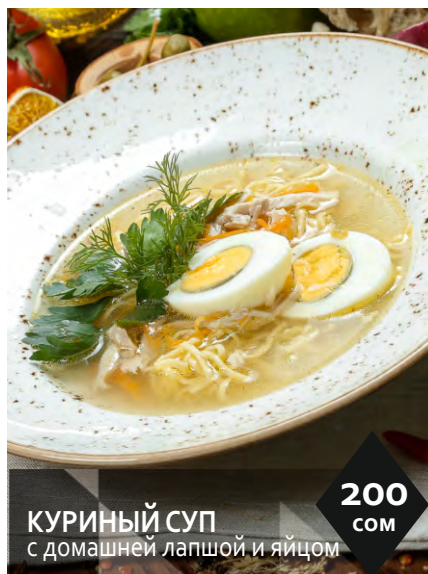

КУРИНЫЙ СУП
с домашней лапшой и яйцом

200
СОМ